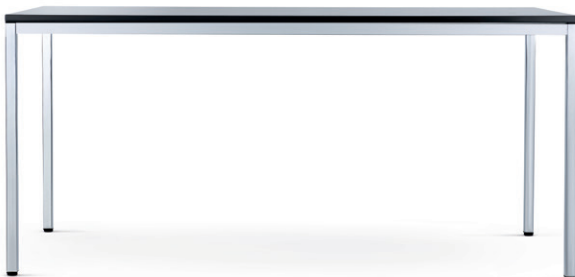

clip

Österreich:

A-4950 Altheim
Linzer Straße 22
T +43 (7723) 460-0
altheim@wiesner-hager.com

A-1010 Wien
Gonzagagasse 15
T +43 (1) 532 61 62
wien@wiesner-hager.com

A-4020 Linz
Bockgasse 2a
T +43 (732) 31 40 80
linz@wiesner-hager.com

A-8055 Graz
Robert-Viertl-Straße 2 / 1. Stock
T +43 (316) 28 73 70
graz@wiesner-hager.com

A-5020 Salzburg
Siezenheimer Straße 39A
Panzerhalle/A1, Ebene 4
T +43 (662) 62 20 22
salzburg@wiesner-hager.com

A-6020 Innsbruck
Eduard-Bodem-Gasse 6
T +43 (512) 34 51 31
innsbruck@wiesner-hager.com

Deutschland:

D-97080 Würzburg
Schürerstraße 3
T +49 (931) 3 55 85-0
wuerzburg@wiesner-hager.com

Certified acc. to:
ISO 9001, ISO 14001
and ISO 14025

Direkt aufs Handy!
Der härteste Qualitätstest
aller Zeiten: Try Hard 3.0

04 - 2022_DE