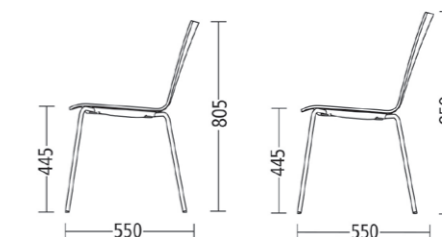

Sitzschale Sperrholz, ungepolstert,
Sitz gepolstert oder innen
durchgehend gepolstert
B 506 / SH 445 / 455 / ALH 665
H 805 / T 550 niedriger Rücken
H 850 / T 550 hoher Rücken

Stapelstuhl 6331 / 6334

Sitzschale voll umpolstert
6331 ohne Armlehnen:
B 500 / SH 455
6334 mit Armlehnen:
B 506 / SH 455 / ALH 665
H 805 / T 550 niedriger Rücken
H 850 / T 550 hoher Rücken

Stapelstuhl 6332 / 6335

Sitzschale mit Schichtstoff-Oberfläche,
ungepolstert, Sitz gepolstert oder innen
durchgehend gepolstert
6332 ohne Armlehnen: B 500 / T 550
6335 mit Armlehnen: B 506 / T 550
SH 445 / 455 / ALH 665
H 805 niedriger Rücken

B = Breite / T = Tiefe / SH = Sitzhöhe / H = Gesamthöhe / ALH = Armlehnenhöhe / Maße in mm

Vergleich Sitzschale mit niedriger und hoher Rückenlehne:

Stapelung.

Bis max. 8 Stühle am Boden und auf
Stapelwagen 6491-000. Bis max.
12 Stühle auf Stapelwagen 6396-001.