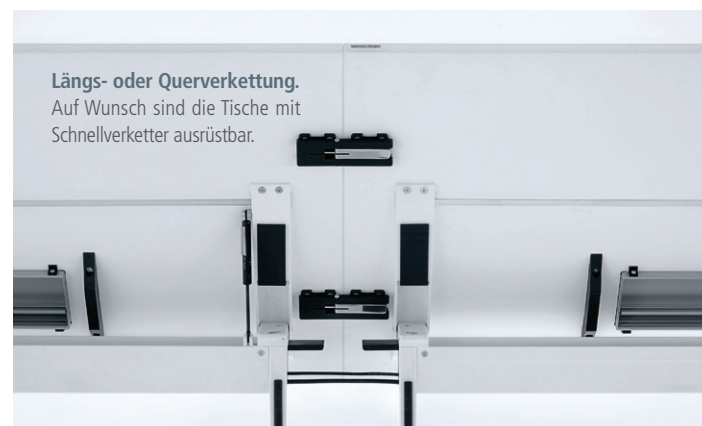

Bei Bedarf stehen Schnellverketter zur Verfügung, die eine niveaugleiche und sichere Verkettung der Tische, z. B. zum Ausgleich von Boden-Unebenheiten, gewährleisten. Vorübergehend nicht benötigte Tische können mit hochgeklappter Platte platzsparend „geparkt“ und gelagert werden.

Schwenkbare Tischplatte.
Mit einer Hand bedienbar.

Horizontaler und vertikaler Kabelkanal.
Bereits in der Basisversion integriert. Verdeckte Kabelführung von Tisch zu Tisch.

Längs- oder Querverkettung.
Auf Wunsch sind die Tische mit Schnellverketter ausrüstbar.