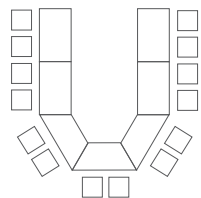

Schwenkbare Tischplatte.
Mit einer Hand bedienbar.

Horizontaler und vertikaler Kabelkanal.
Bereits in der Basisversion integriert. Verdeckte Kabelführung von Tisch zu Tisch.

Längs- oder Querverkettung.
Auf Wunsch sind die Tische mit Schnellverketter ausrüstbar.

Beispiele für Stellmöglichkeiten

Konferenz

Seminar

Präsentation

Besprechung

Schulung

Tagung

Wahlweise.

C-Fuß Tisch

T-Fuß Tisch

Übersicht

Rechteckisch C-Fuß

Trapezisch C-Fuß

Halbrundtisch C-Fuß

Rechteckisch T-Fuß

Vierteltreistisch T-Fuß