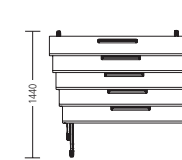

C-Fuß Tisch

T-Fuß Tisch

Übersicht

Rechteckisch C-Fuß

Trapezisch C-Fuß

Halbrundtisch C-Fuß

Rechteckisch T-Fuß

Vierteltreistisch T-Fuß

Elliptisch T-Fuß

Tischhöhe

Parkposition C-Fuß Tische

Parkposition T-Fuß Tische

Ausführung:

Tischplatten

Wahlweise Dekorspanplatte (DKS) oder HPL mit ABS-Kante, furniert mit Schichtholzante oder Compactplatte. ABS-Kante mit feuchtigkeitsbeständiger PU-Verleimung. Holzoberflächen gebeizt. Tischplatte schwenkbar. Schwenkmechanismus mit Gasfeder, Entriegelung mit Drehgriff an der Tisch-Unterseite. Tische mit hochgeschwenkter Platte platzsparend aneinander reihbar.