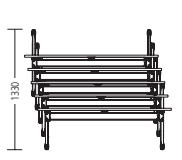

C-Fuß Tisch

T-Fuß Tisch

Übersicht

Rechteckisch C-Fuß

Trapezisch C-Fuß

Halbrundtisch C-Fuß

Rechteckisch T-Fuß

Vierteltreistisch T-Fuß

Elliptisch T-Fuß

Tischhöhe

Parkposition C-Fuß Tische

Parkposition T-Fuß Tische

Ausführung:

Tischplatten

Wahlweise Dekorspanplatte (DKS) oder HPL mit ABS-Kante, furniert mit Schichtholzante oder Compactplatte. ABS-Kante mit feuchtigkeitsbeständiger PU-Verleimung. Holzoberflächen gebeizt. Tischplatte schwenkbar. Schwenkmechanismus mit Gasfeder, Entriegelung mit Drehgriff an der Tisch-Unterseite. Tische mit hochgeschwenkter Platte platzsparend aneinander reihbar.