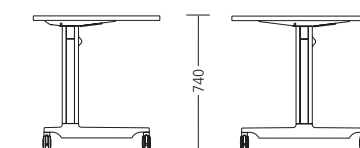

C-Fuß Tisch

T-Fuß Tisch

Übersicht

Rechteckisch C-Fuß

Trapezisch C-Fuß

Halbrundtisch C-Fuß

Rechteckisch T-Fuß

Vierteltreistisch T-Fuß

Elliptisch T-Fuß

Tischhöhe

Parkposition C-Fuß Tische

Parkposition T-Fuß Tische

Ausführung:

Tischplatten

Wahlweise Dekorspanplatte (DKS) oder HPL mit ABS-Kante, furniert mit Schichtholzante oder Compactplatte. ABS-Kante mit feuchtigkeitsbeständiger PU-Verleimung. Holzoberflächen gebeizt. Tischplatte schwenkbar. Schwenkmechanismus mit Gasfeder, Entriegelung mit Drehgriff an der Tisch-Unterseite. Tische mit hochgeschwenkter Platte platzsparend aneinander reihbar.